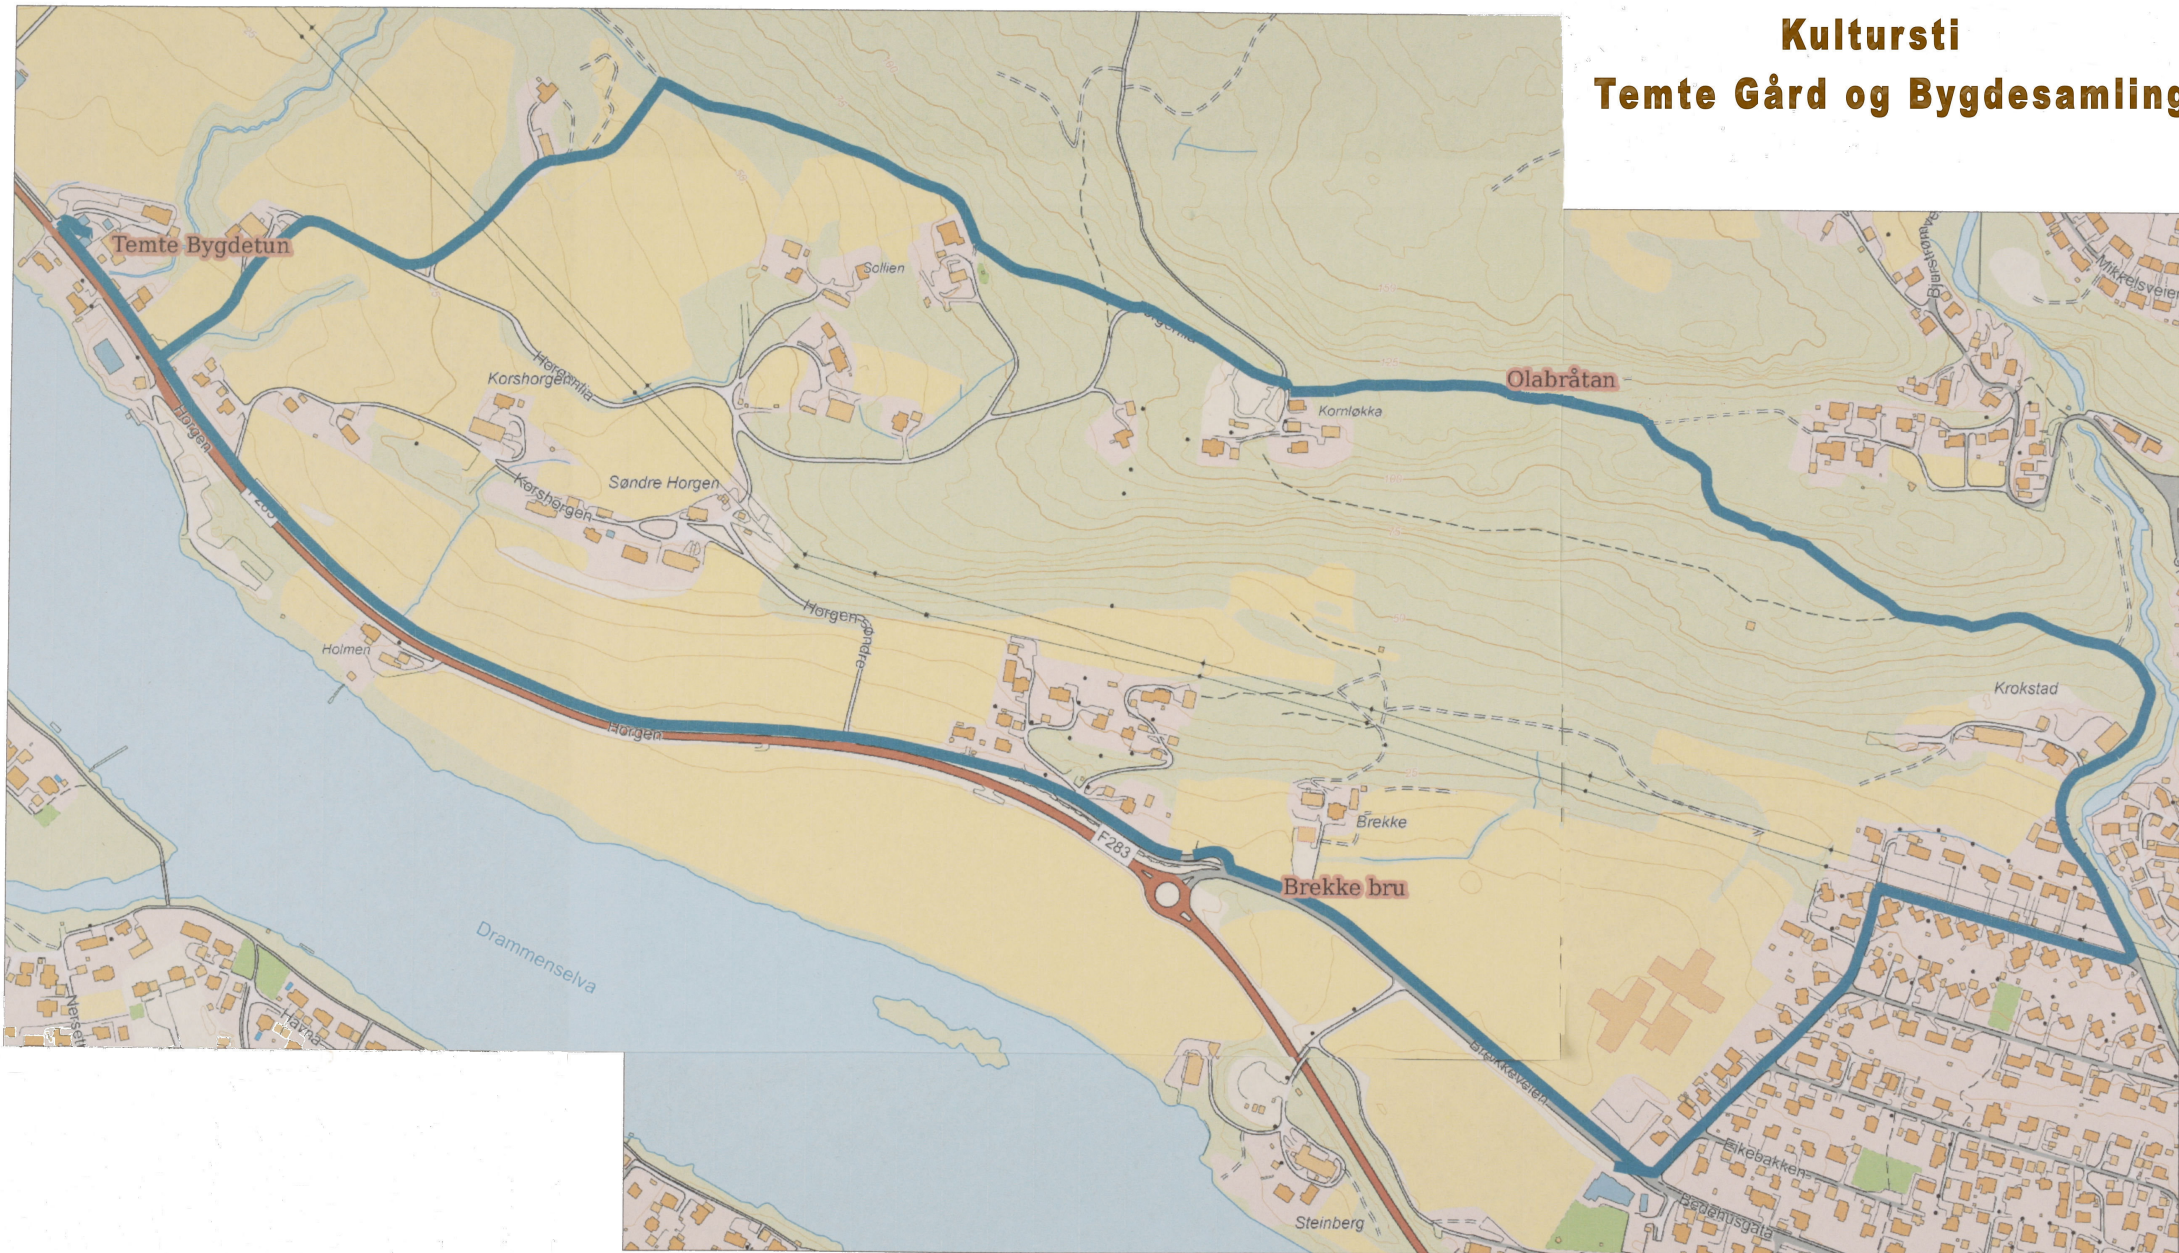

Kultursti Temte Gård og Bygdesamling

Senterposisjon: 218412.85, 6635772.56
Koordinatsyste: EPSG:25833
Utskriftsdate: 07.05.2026

0 20 40 60 80m